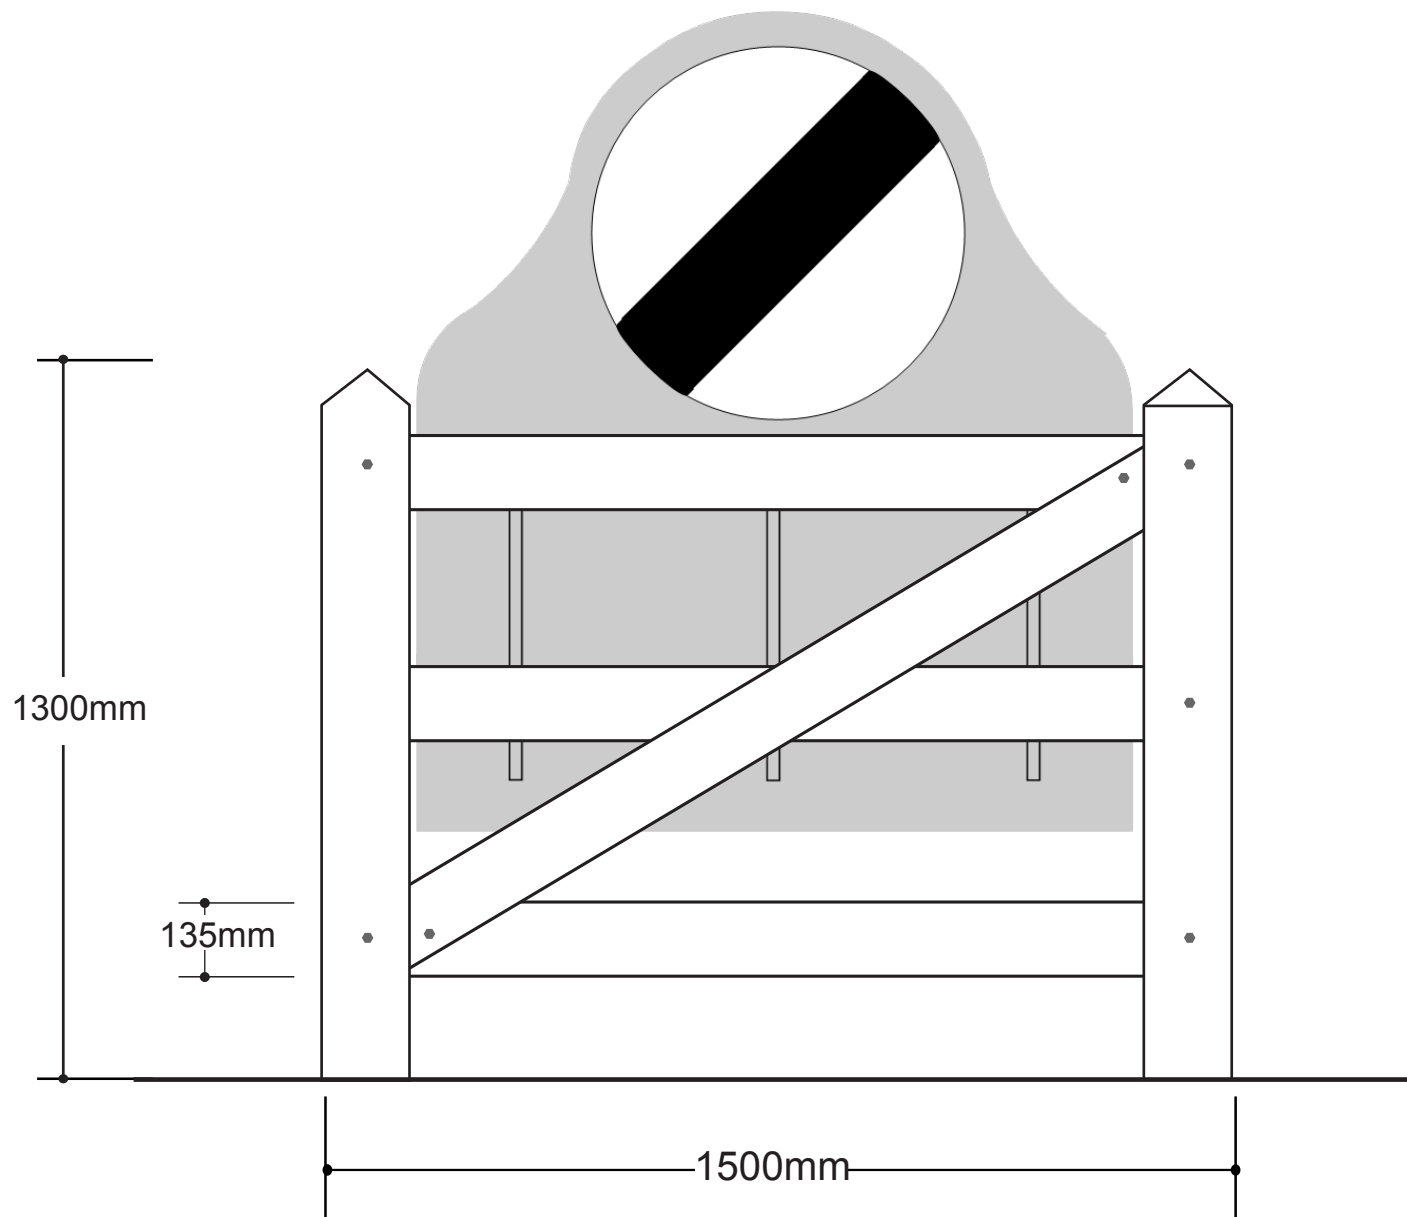

Sign sizes:
Height - 1320mm
Width - 1150mm

Glasdon U.K. Limited
Preston New Road
BLACKPOOL
Lancashire
FY4 4UL

Tel: (01253) 600410
Fax: (01253) 792558
e-mail: sales@glasdon-uk.co.uk
web: www.glasdon.com
© Glasdon 2014