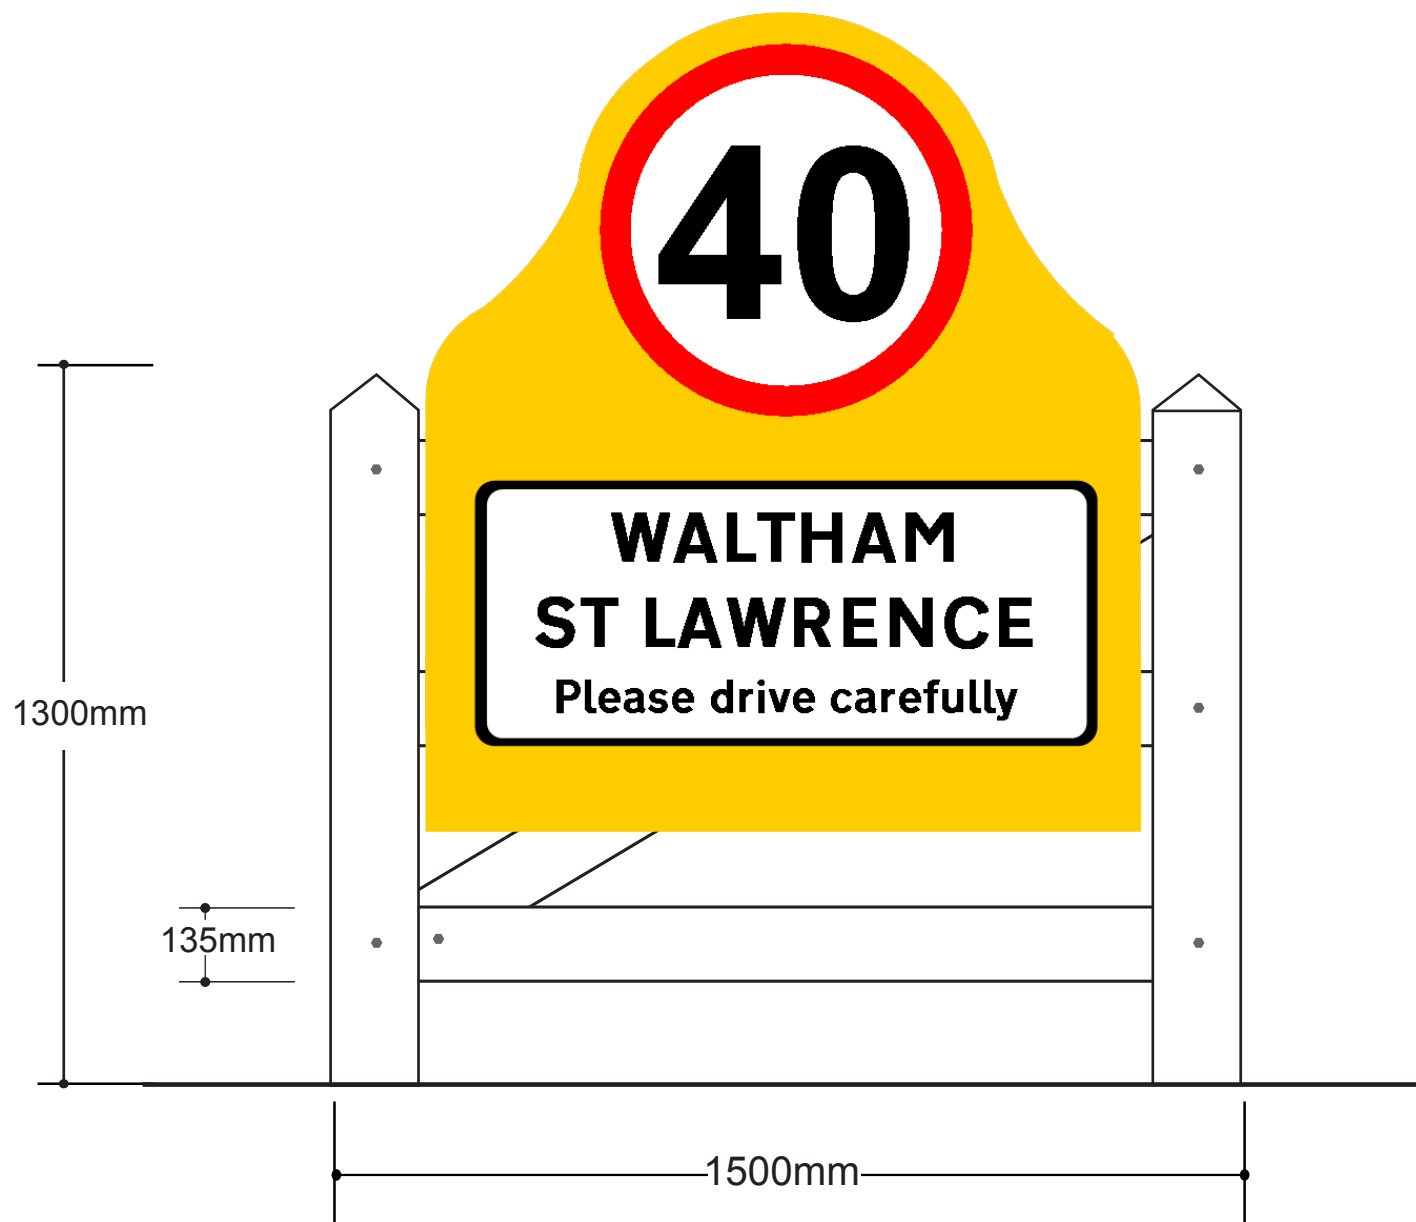

**Sign sizes:**  
**Height - 1320mm**  
**Width - 1150mm**

Glasdon U.K. Limited  
Preston New Road  
BLACKPOOL  
Lancashire  
FY4 4UL

Tel: (01253) 600410  
Fax: (01253) 792558  
e-mail: [sales@glasdon-uk.co.uk](mailto:sales@glasdon-uk.co.uk)  
web: [www.glasdon.com](http://www.glasdon.com)  
© Glasdon 2014